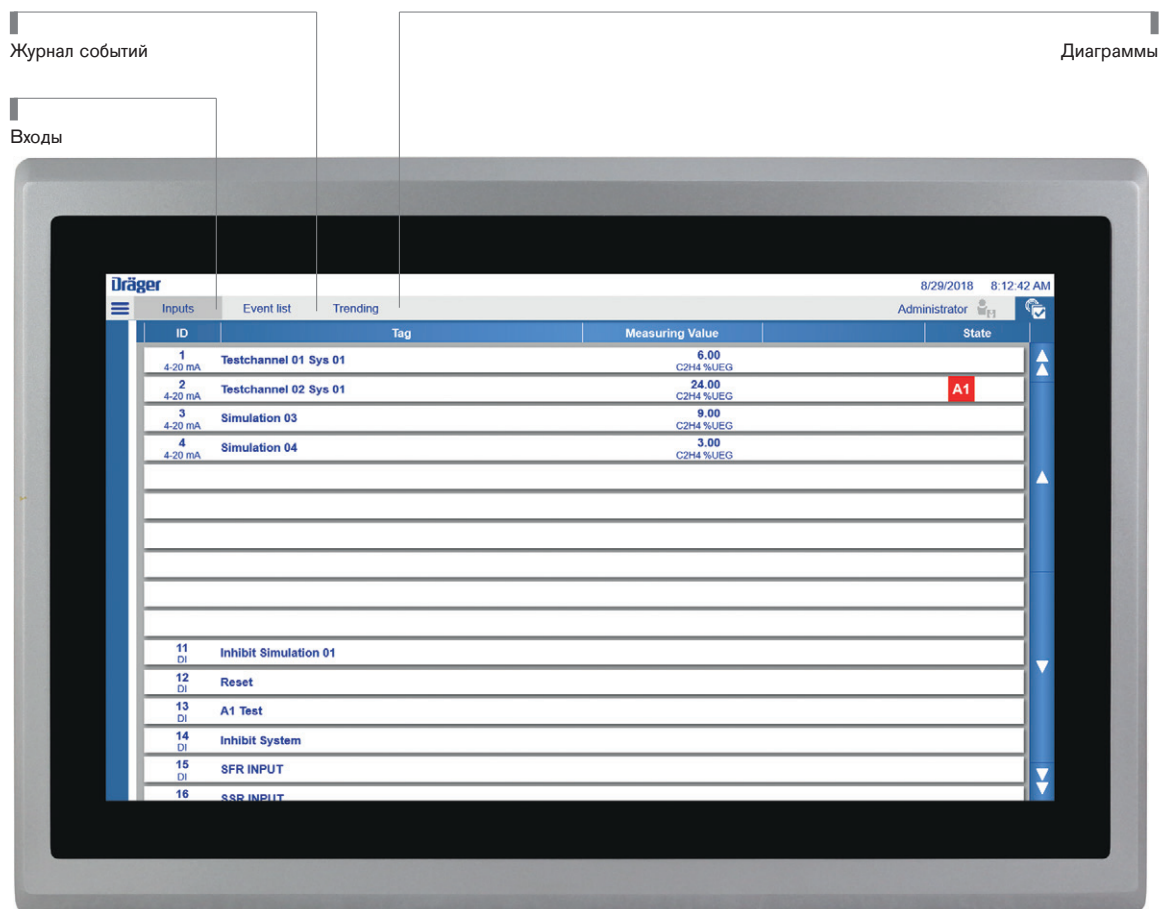

# Dräger RVP 7000

## Панель визуализации

Панель Dräger RVP 7000 предназначена для централизованной визуализации и анализа данных, поступающих в контроллерную систему Dräger REGARD® 7000. Она проста в использовании благодаря сенсорному управлению.

### Визуализация контроллерной системы Dräger REGARD® 7000

RVP 7000 – это дисплей предназначенный для отображения измеренных значений и построения диаграмм на основе данных, поступающих в контроллерную систему Dräger REGARD® 7000 (до 320 входных каналов). Панель позволяет хранить показания и события за последние 365 дней с интервалом в две секунды. С помощью дополнительного веб-сервера вы можете визуализировать и управлять Dräger RVP 7000 на трех удаленных компьютерах.